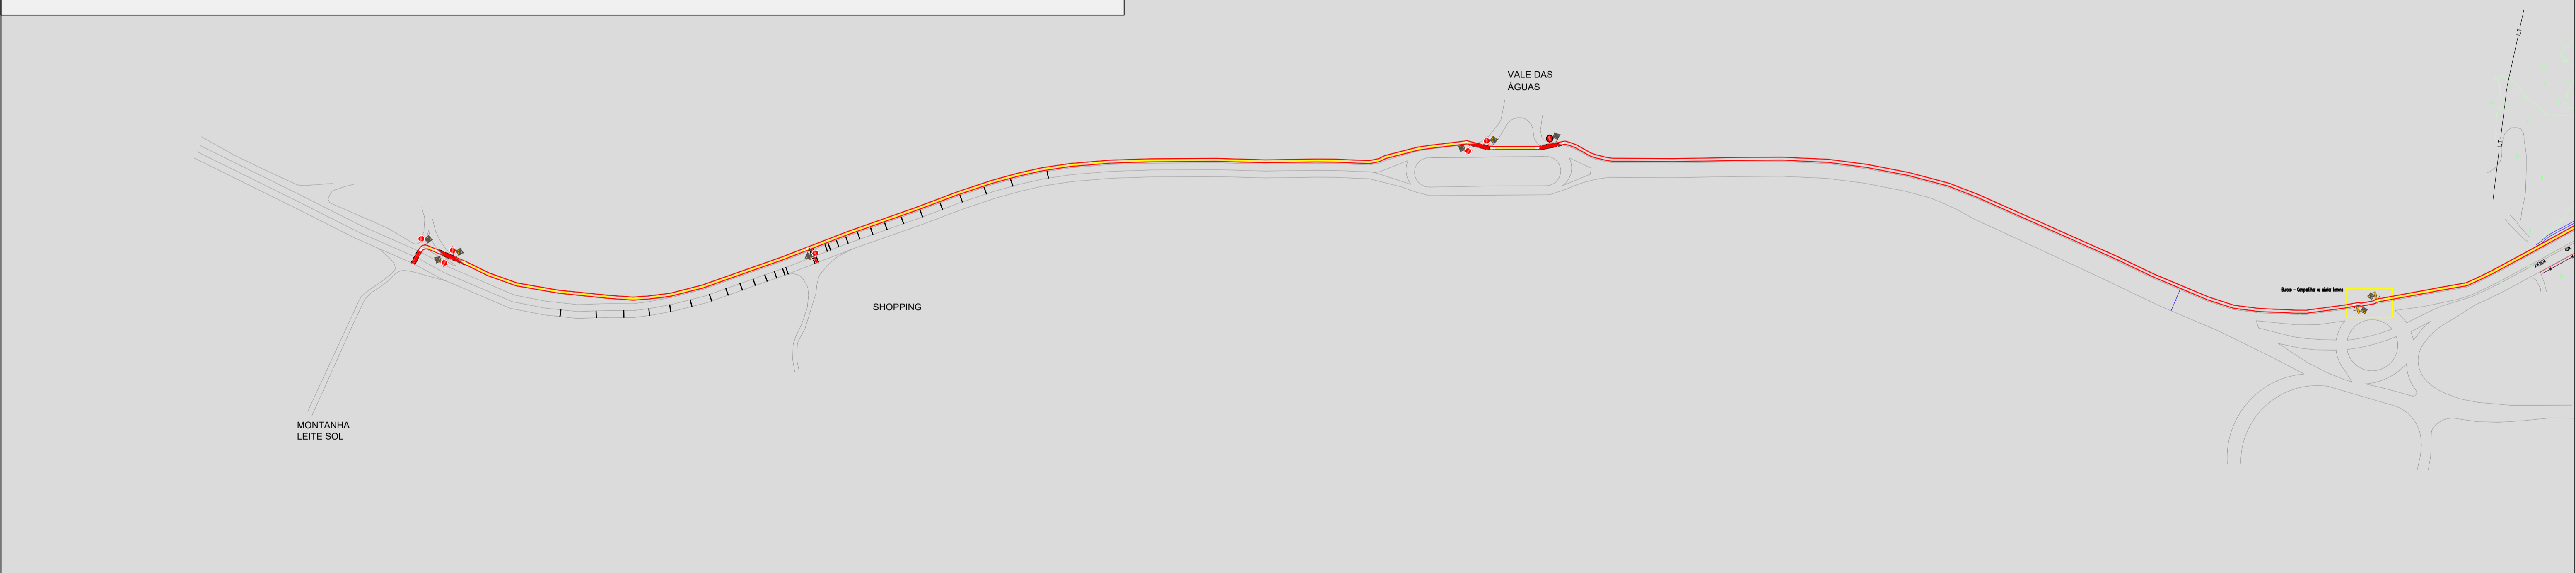

Avenida dos Imigrantes à Rua Itapechinga

Avenida Alberto Diniz à entrada da Montanha Leite Sol

PROJETO URBANÍSTICO - SISTEMA CICLOVIÁRIO BRAGANÇA PAULISTA
 TRECHO D: Avenida Alberto Diniz

Desenho: Roseane Souza

Escala: 1:2500

Folha: **A1**