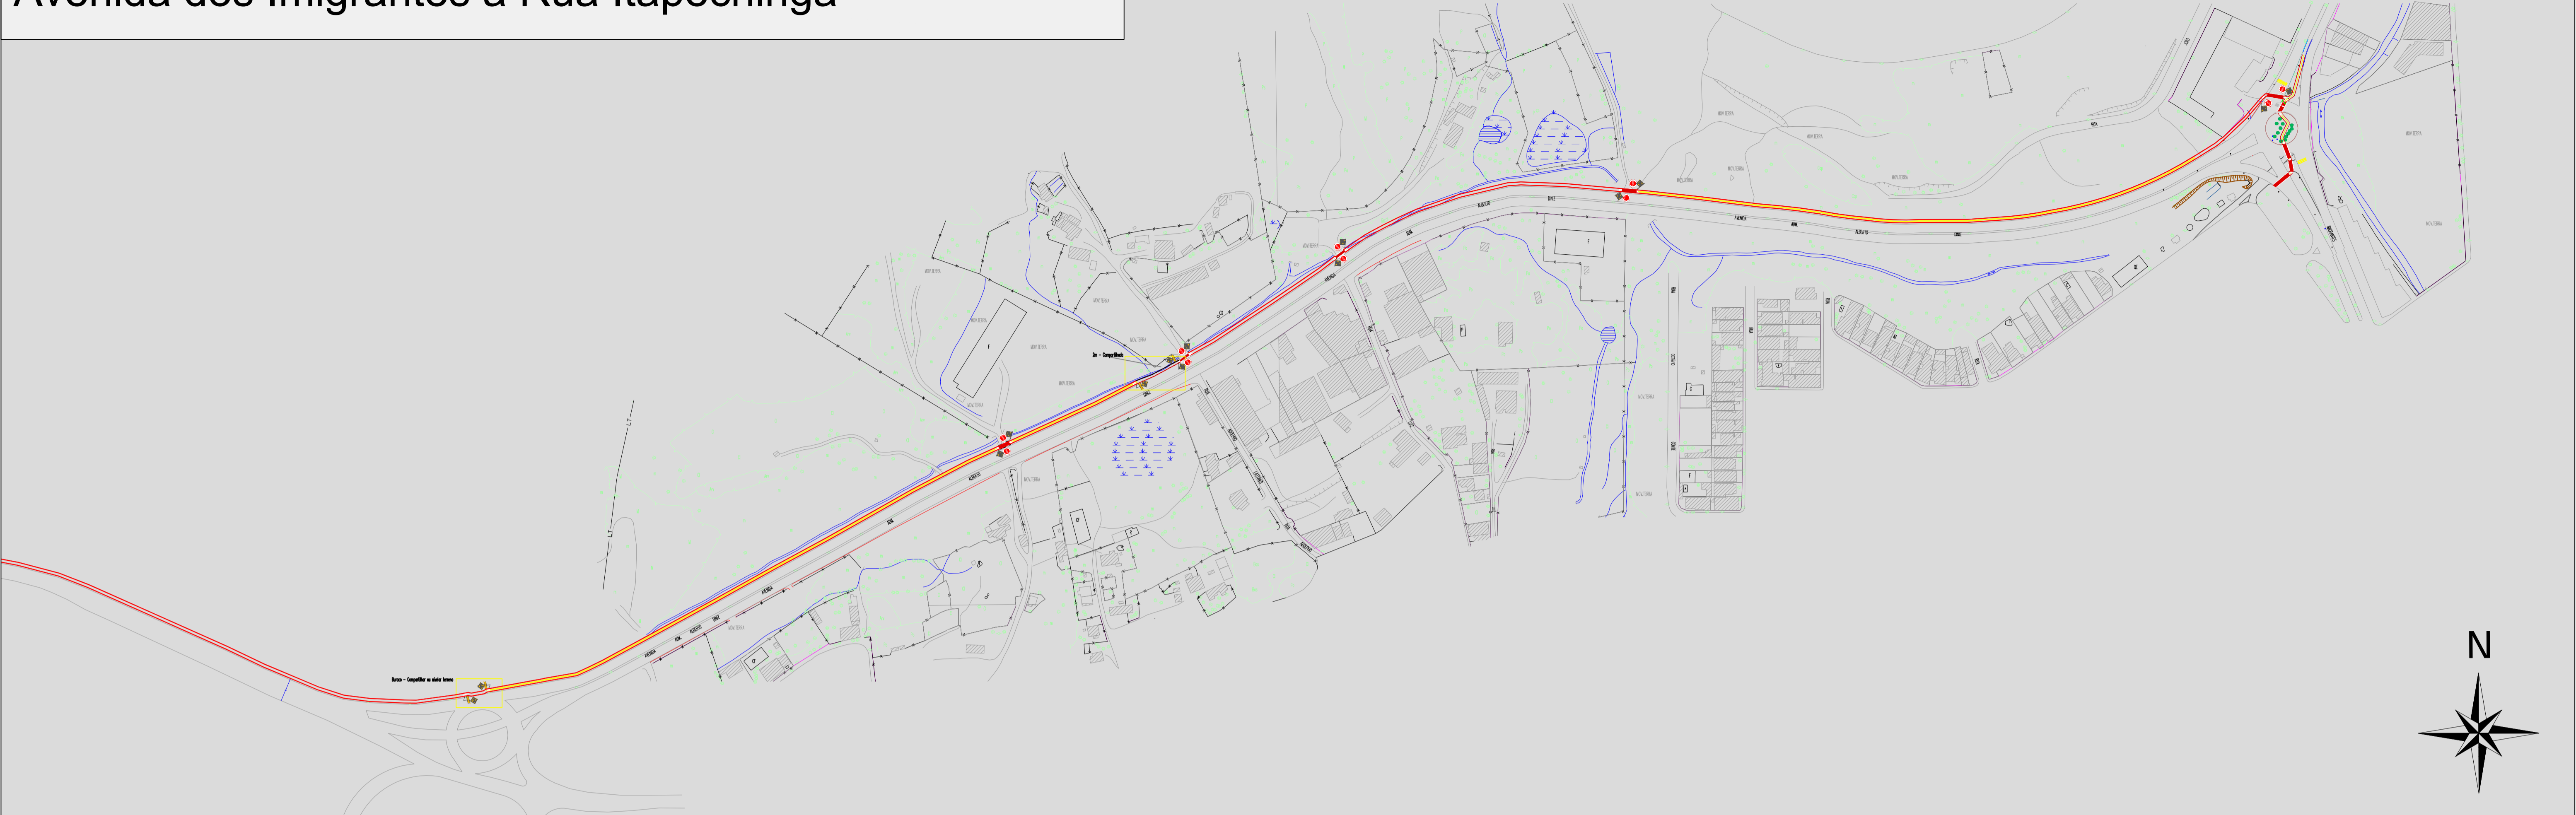

Avenida dos Imigrantes à Rua Itapechinga

Avenida Alberto Diniz à entrada da Montanha Leite Sol

PROJETO URBANÍSTICO - SISTEMA CICLOVIÁRIO BRAGANÇA PAULISTA
 TRECHO D: Avenida Alberto Diniz

Desenho: Roseane Souza

Escala: 1:2500

Folha: **A1**