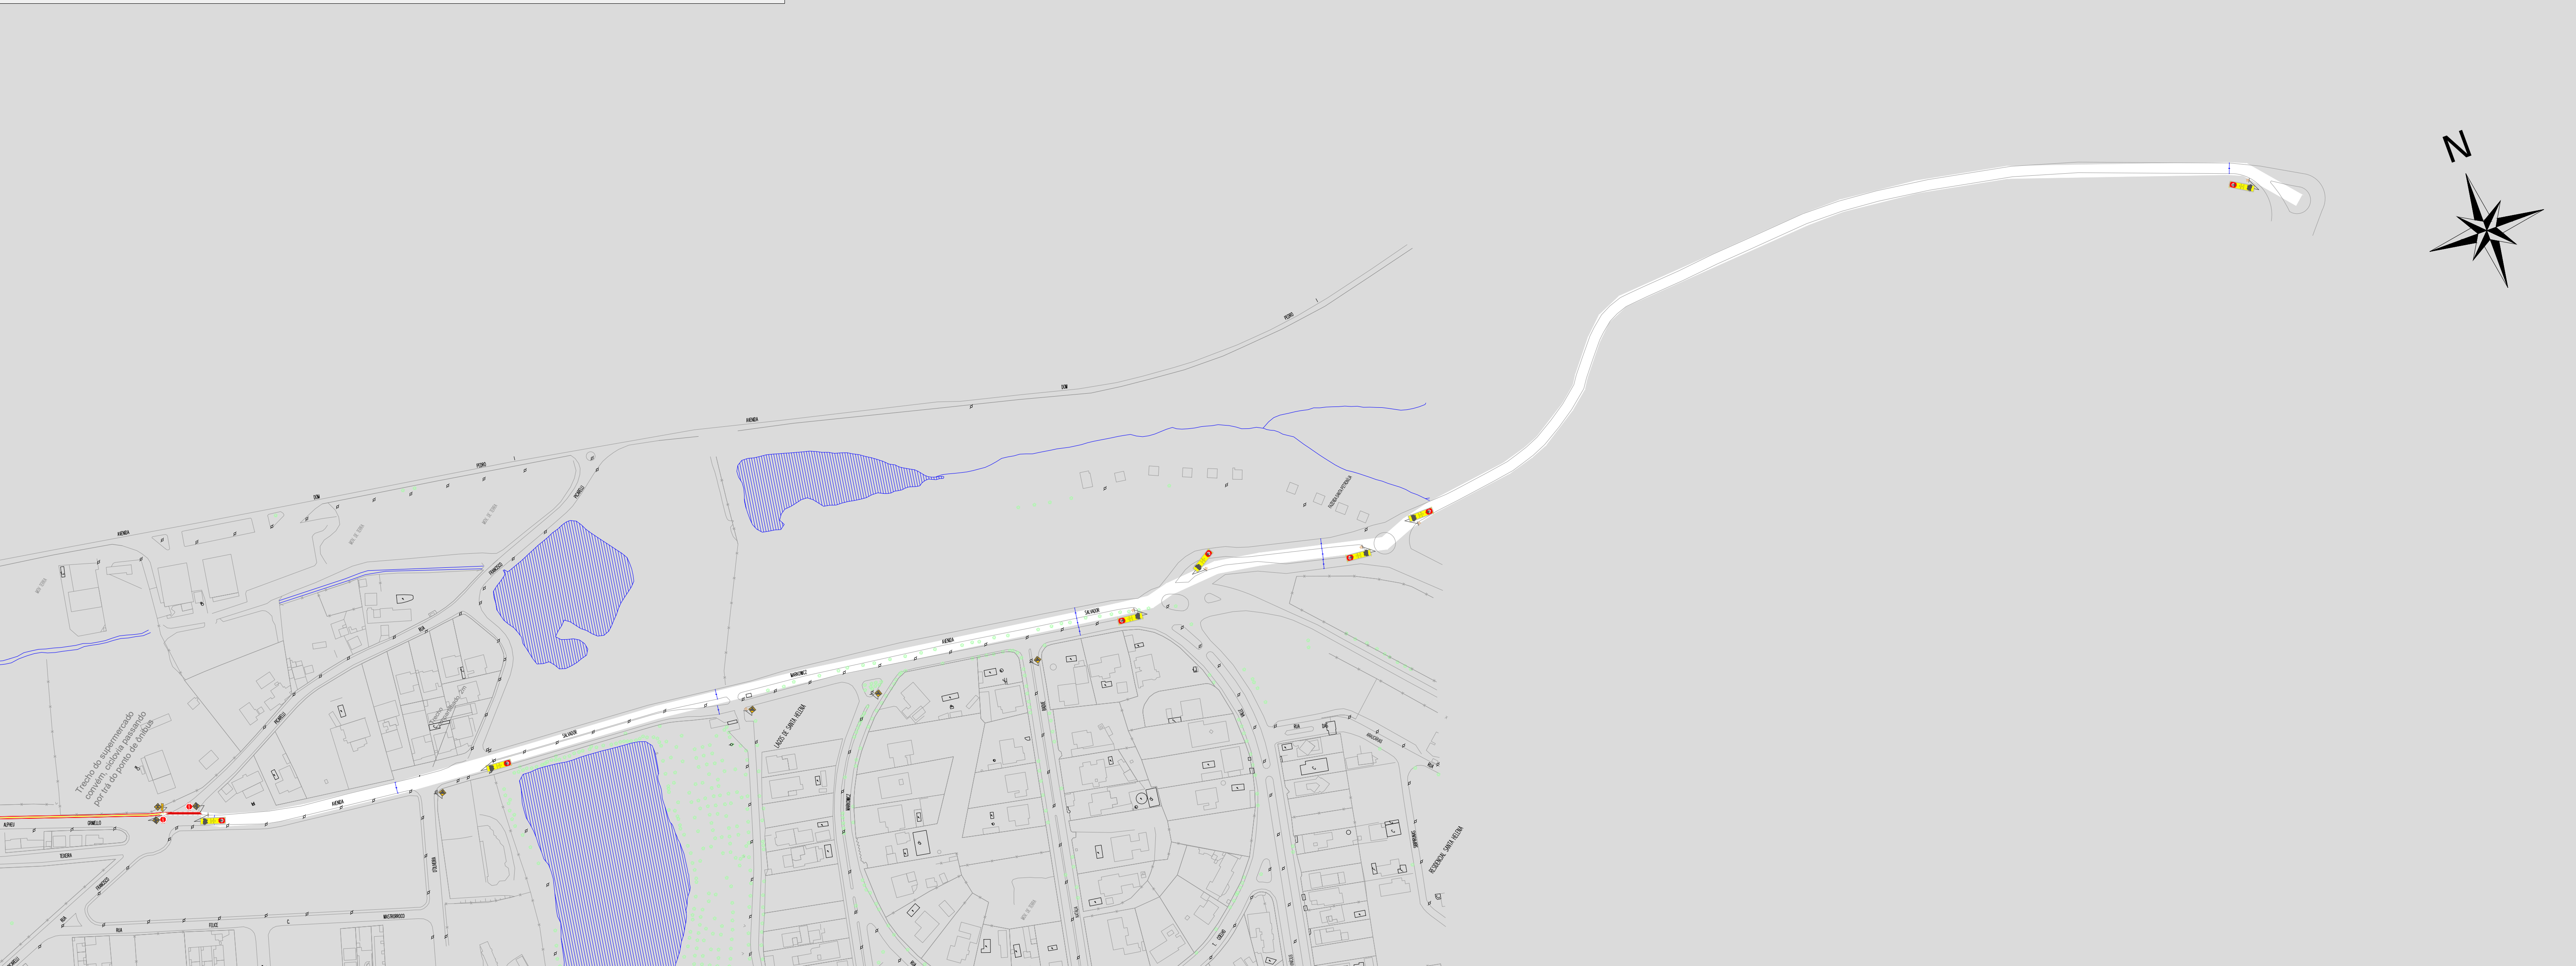

Avenida Alpheu Grimello - Rua Francisco Leme

Rua Francisco Leme - Portal Bragança

PROJETO URBANÍSTICO - SISTEMA CICLOVIÁRIO BRAGANÇA PAULISTA

TRECHO A: Avenida Salvador Markowicz

Desenho: Roseane Souza

Escala: 1:2500

Folha: **A1**