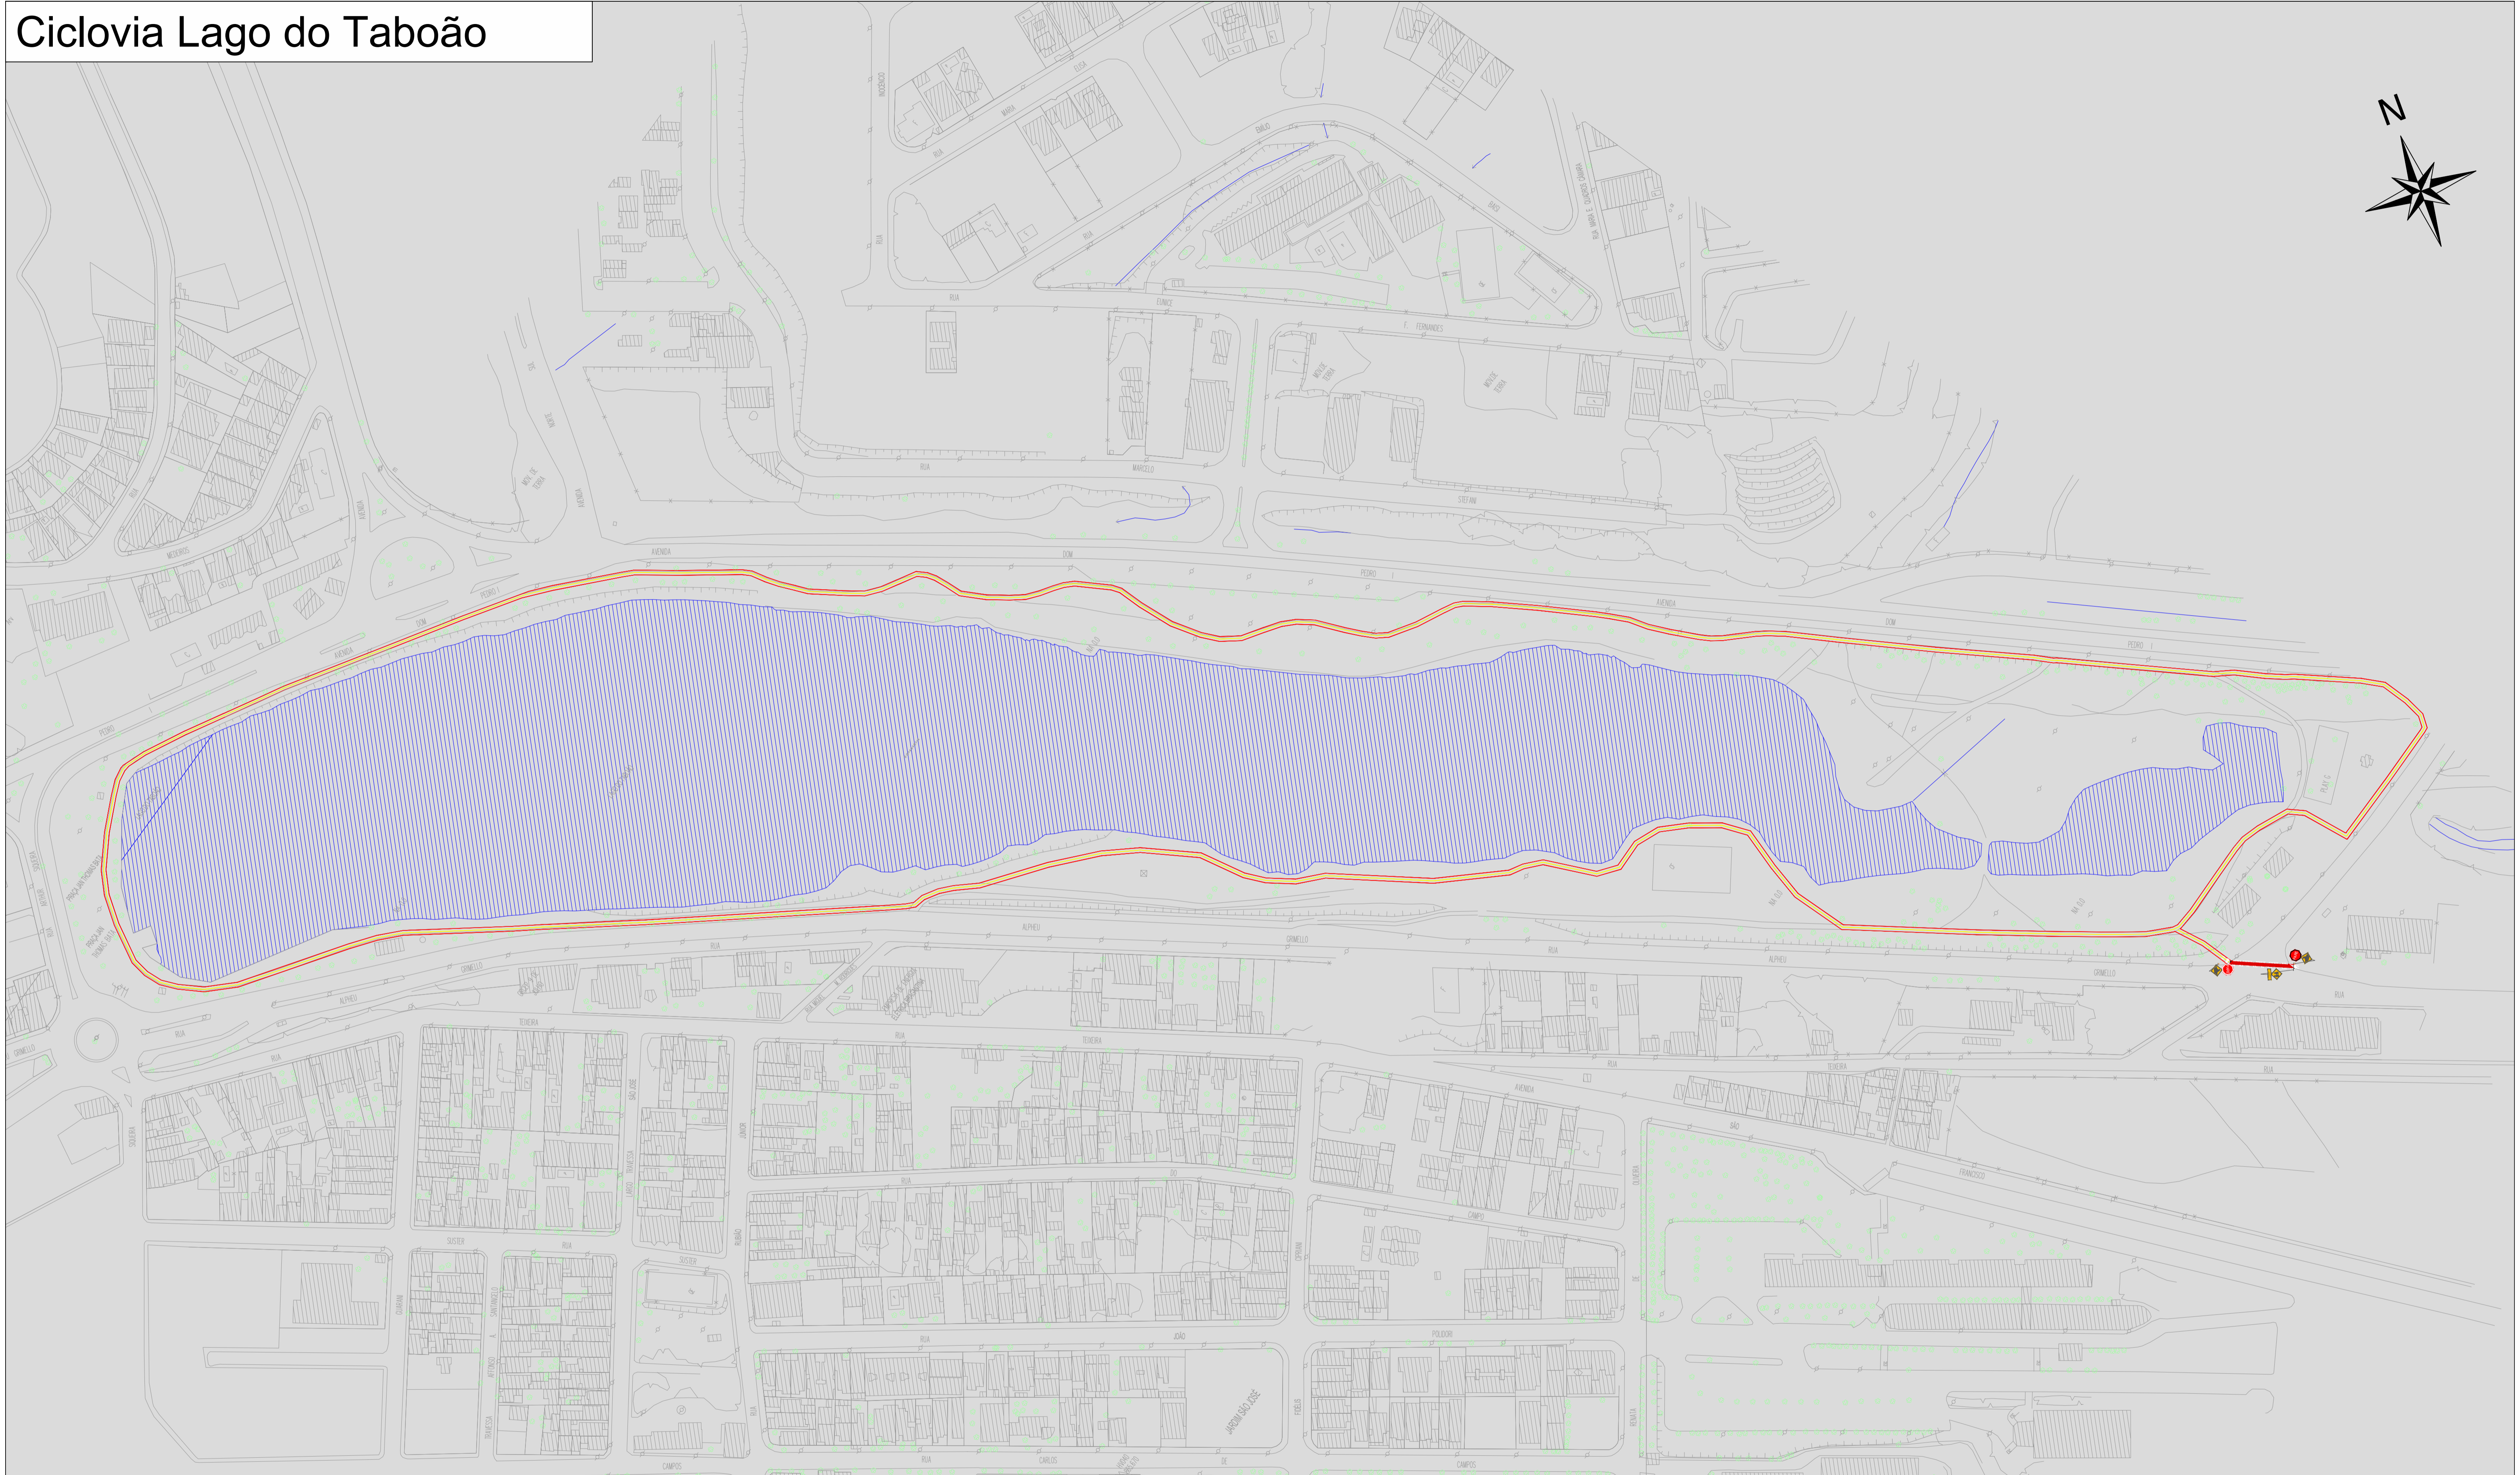

Ciclovia Lago do Taboão

PROJETO URBANÍSTICO - SISTEMA CICLOVIÁRIO BRAGANÇA PAULISTA

CICLOVIA LAGO DO TABOÃO

Desenho: Roseane Souza

Escala: 1:1500

Folha: **A1**